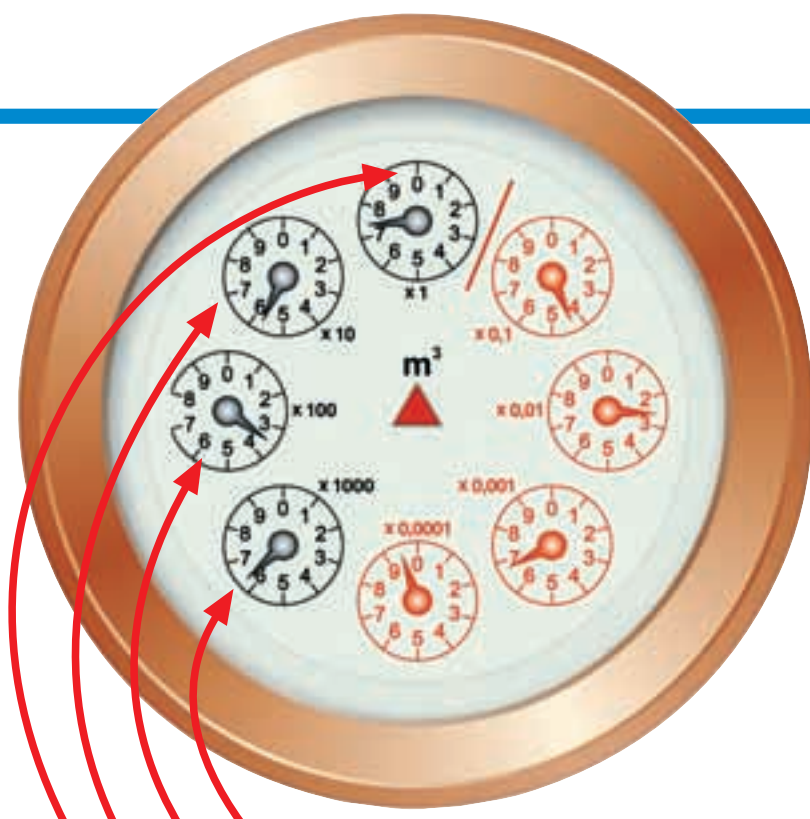

Acqua

Un bene prezioso, una risorsa limitata.

www.melazetadvi.com

Come si legge il contatore.

Lettura 6357 m³

Contatore a cifre (lettura diretta)

Si riportano solo i NUMERI NERI senza considerare gli eventuali zeri iniziali

N.B. se l'ultima cifra non è completamente visibile, si considera il valore minore.

- 6 x 1000 = 6000
- 3 x 100 = 300
- 5 x 10 = 50
- 7 x 1 = 7

Lettura 6357 m³

Contatore a lancette (lettura indiretta)

Si riportano solamente i numeri indicati dalle LANCETTE NERE. La lettura degli "orologi" è in senso orario e deve essere effettuata come nell'esempio riportato.

Lettura 6357 m³

Contatore a cifre e lancette (lettura diretta)

Si riportano solo le cifre e quindi i NUMERI NERI senza considerare gli eventuali zeri iniziali

N.B. se l'ultima cifra non è completamente visibile, si considera il valore minore.