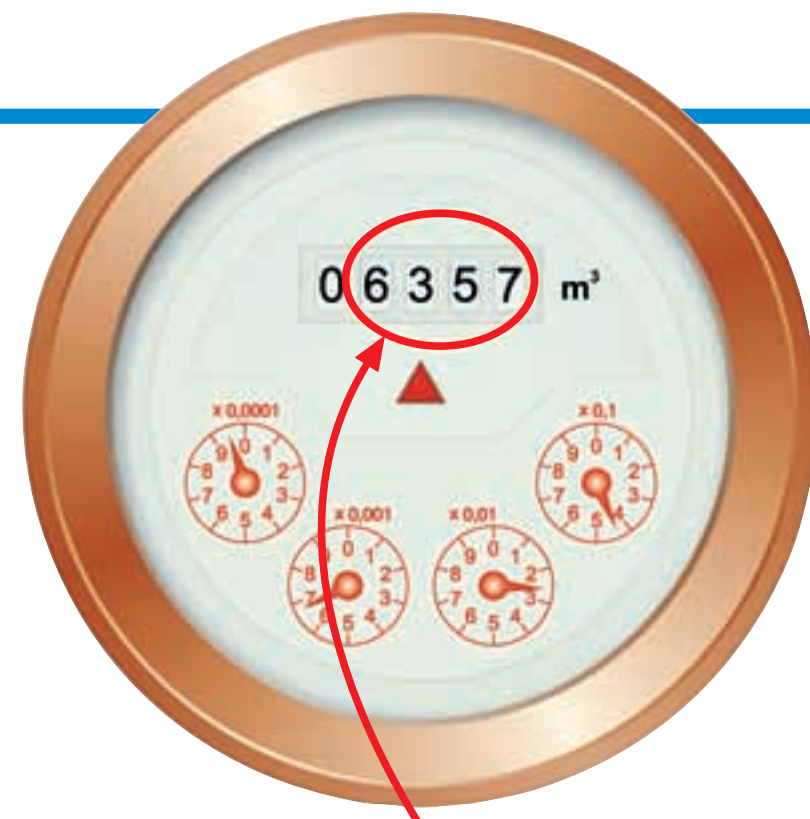

N.B. se l'ultima cifra non è completamente visibile, si considera il valore minore.

- 6 x 1000 = 6000
- 3 x 100 = 300
- 5 x 10 = 50
- 7 x 1 = 7

Lettura 6357 m³

Contatore a lancette (lettura indiretta)

Si riportano solamente i numeri indicati dalle LANCETTE NERE. La lettura degli "orologi" è in senso orario e deve essere effettuata come nell'esempio riportato.

Lettura 6357 m³

Contatore a cifre e lancette (lettura diretta)

Si riportano solo le cifre e quindi i NUMERI NERI senza considerare gli eventuali zeri iniziali

N.B. se l'ultima cifra non è completamente visibile, si considera il valore minore.