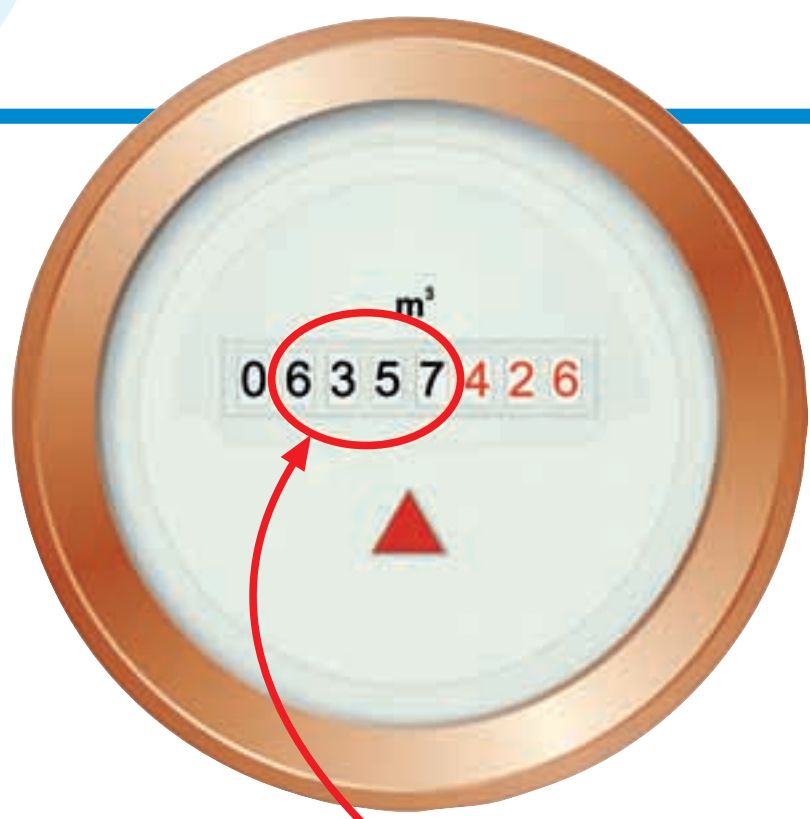

Acqua

Un bene prezioso, una risorsa limitata.

www.melazetadvi.com

Come si legge il contatore.

Lettura 6357 m³

Contatore a cifre (lettura diretta)

Si riportano solo i NUMERI NERI senza considerare gli eventuali zeri iniziali

N.B. se l'ultima cifra non è completamente visibile, si considera il valore minore.

- 6 x 1000 = 6000
- 3 x 100 = 300
- 5 x 10 = 50
- 7 x 1 = 7

Lettura 6357 m³

Contatore a lancette (lettura indiretta)

Si riportano solamente i numeri indicati dalle LANCETTE NERE. La lettura degli "orologi" è in senso orario e deve essere effettuata come nell'esempio riportato.

Lettura 6357 m³

Contatore a cifre e lancette (lettura diretta)

Si riportano solo le cifre e quindi i NUMERI NERI senza considerare gli eventuali zeri iniziali

N.B. se l'ultima cifra non è completamente visibile, si considera il valore minore.